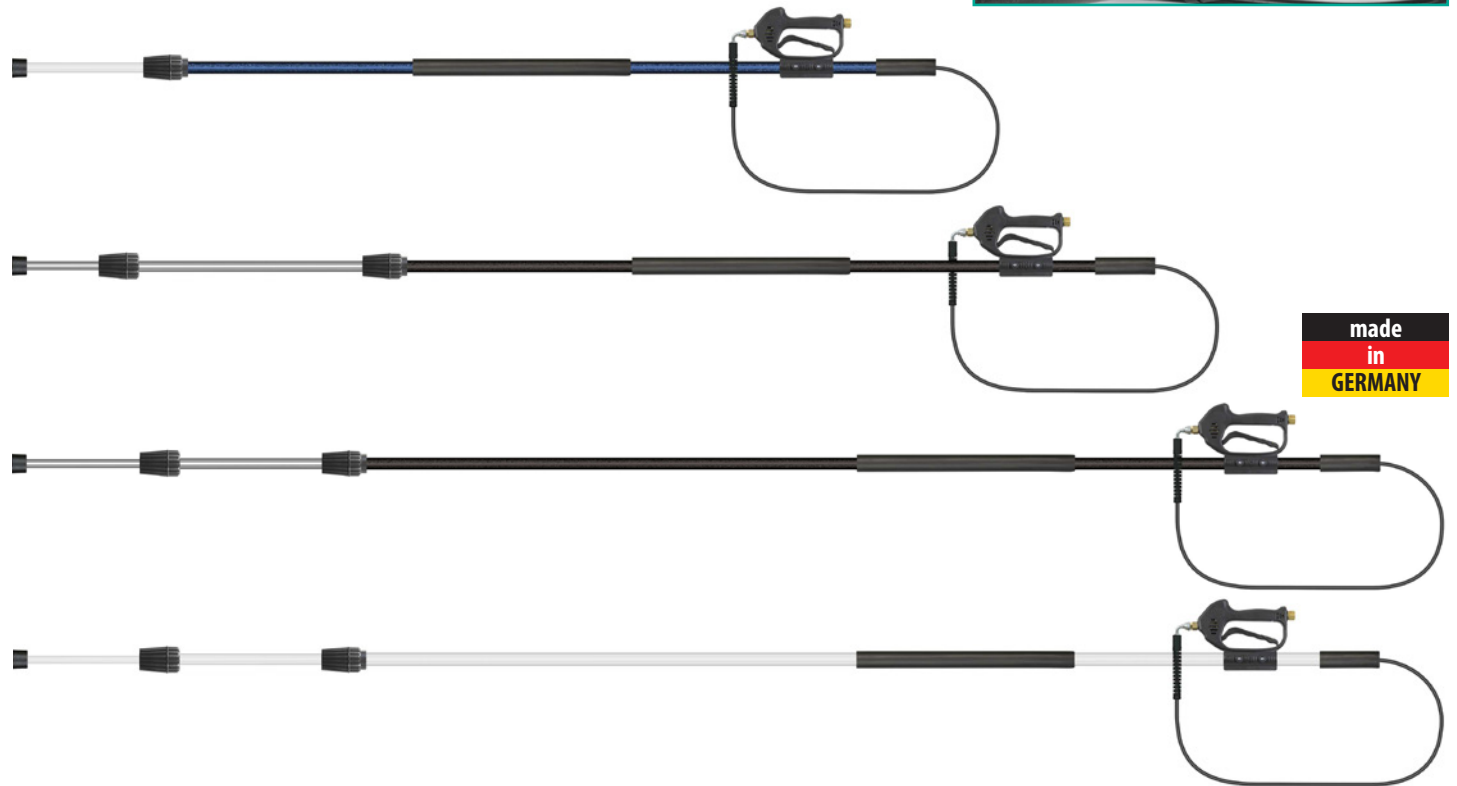

Hochdruck- teleskopplanzen

Soft-Handgriff

Für die Reinigung in großer Höhe

4 verschiedene professionelle Teleskopplanzen mit innengeführtem Hochdruckschlauch

Stufenlos ausziehbar mit integrierter HD-Profi-Pistole ST-602

Komfortabler 530 mm langer Soft-Handgriff für guten Halt

Längen bis zu 7,6 m ausziehbar

Ohne Düse, Ausgang: 1/4" AG

Eingang: 3/8" IG

Max. 250 bar / 100 °C

Eingang 3/8" IG

Typ/Material	Länge m	Max. Druck bar	Max. Temp. °C	Düse	Eingang	Gewicht kg
Aluminium / Fiberglas	2,3 - 3,8	250	100	-	3/8" IG	2,75
Aluminium / Fiberglas	2,3 - 5,6			-	3/8" IG	3,40
Aluminium / Fiberglas	2,9 - 7,4			-	3/8" IG	4,00
Aluminium	2,9 - 7,4			-	3/8" IG	3,75