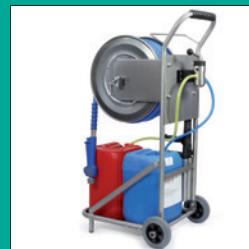

Fahrwagen Multi- funktionell

Multifunktionaler Fahrwagen für
Schaum- und Desinfektionseinheiten

Edelstahl

Wagen mit zwei grauen,
nicht färbenden Rädern

Wendig und einfach,
wie eine Sackkarre zu bedienen

Offene Standfläche für den ungehinderten
Ablauf von verschütteten Flüssigkeiten

Ergonomischer Griff am Führungsbügel,
für den Lebensmittelbereich einfach
abschraubbar.

Zwei seitlich angebrachte Lanzenköcher

Platz für zwei Chemiebehälter mit bis
zu jeweils 25 kg Fassung

H x B x T 1.150 x 540 x 620 mm

Zusätzlicher ergonomischer Handgriff am
Führungsbügel.

Fahrwagen multifunktionell

Typ	Höhe	Breite	Tiefe	Inkl. Räder	Inkl. Lanzenhalter
Fahrwagen für Schaum- und Desinfektionseinheit	1.150	540	620	2	2