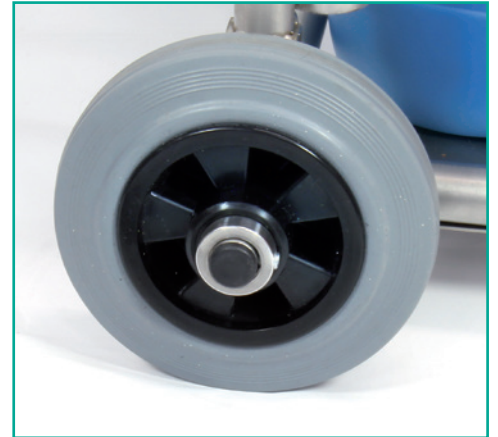

Fahrwagen Multi- funktionell

Multifunktionaler Fahrwagen für
Schaum- und Desinfektionseinheiten

Edelstahl

Wagen mit zwei grauen,
nicht färbenden Rädern

Wendig und einfach,
wie eine Sackkarre zu bedienen

Offene Standfläche für den ungehinderten
Ablauf von verschütteten Flüssigkeiten

Ergonomischer Griff am Führungsbügel,
für den Lebensmittelbereich einfach
abschraubbar.

Zwei seitlich angebrachte Lanzenköcher

Platz für zwei Chemiebehälter mit bis
zu jeweils 25 kg Fassung

H x B x T 1.150 x 540 x 620 mm

Zusätzlicher ergonomischer Handgriff am
Führungsbügel.

Fahrwagen multifunktionell

Typ	Höhe	Breite	Tiefe	Inkl. Räder	Inkl. Lanzenhalter
Fahrwagen für Schaum- und Desinfektionseinheit	1.150	540	620	2	2