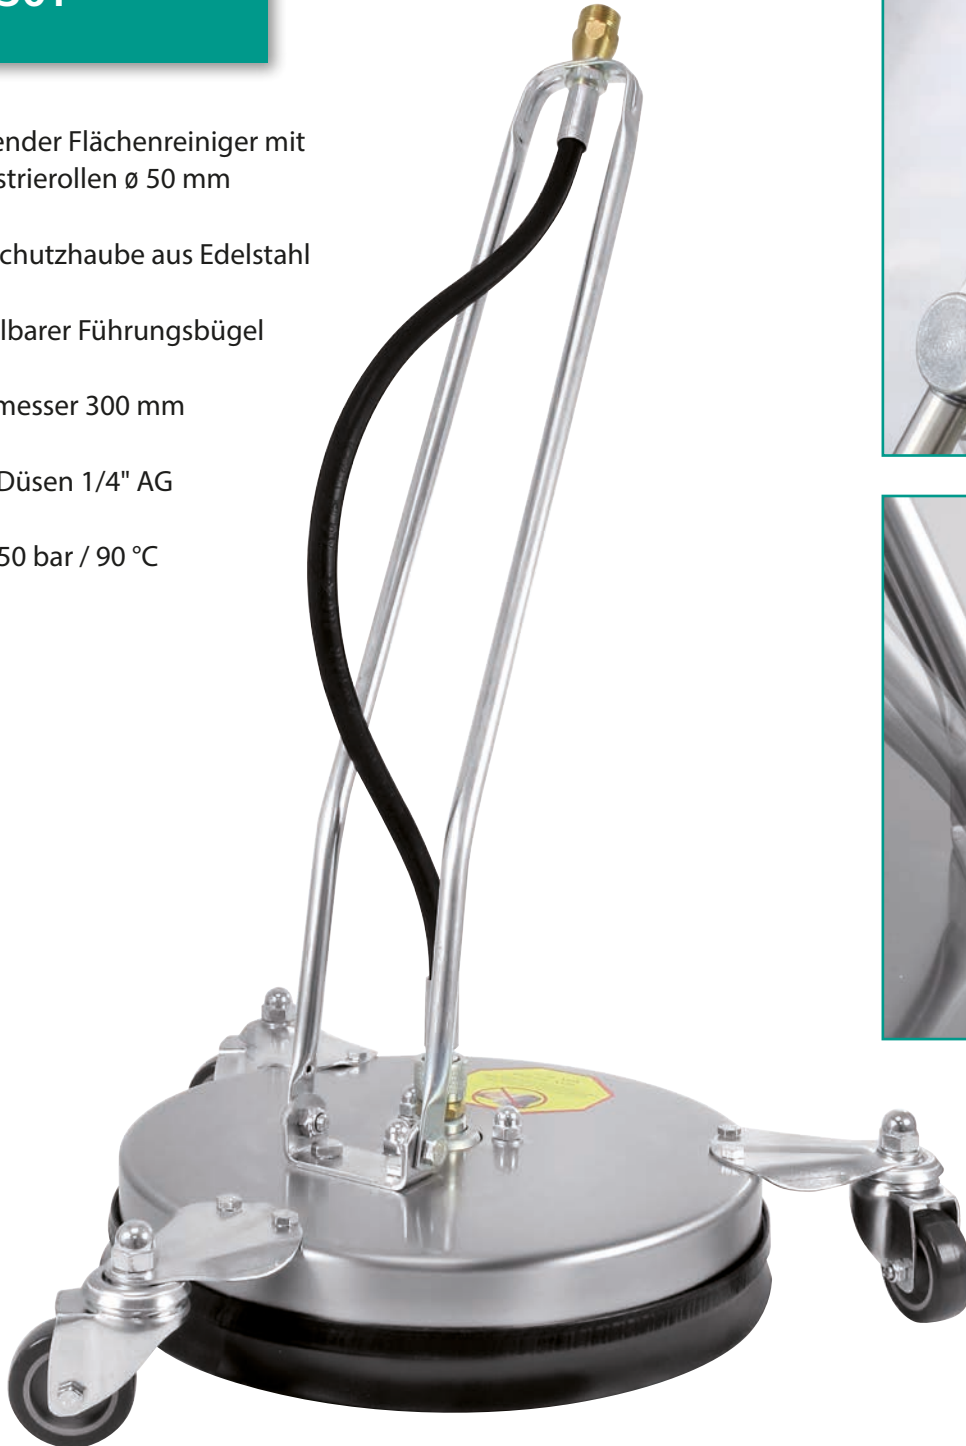

Flächenreiniger RC 301

Rotierender Flächenreiniger mit
3 Industrierollen \varnothing 50 mm

Spritzschutzhaube aus Edelstahl

Verstellbarer Führungsbügel

Durchmesser 300 mm

Inkl. 2 Düsen 1/4" AG

Max. 250 bar / 90 °C

Integrierter
Siebfilter zur
Vermeidung
von Düsen-
verschmutzung

RC 301

made
in
GERMANY

Typ	Durchmesser mm	Max. Druck bar	Max. Temp. °C	Inkl. Düsen	Eingang	Rollen \varnothing mm
RC 301	300	250	90	2	M 22 AG	3 x 50