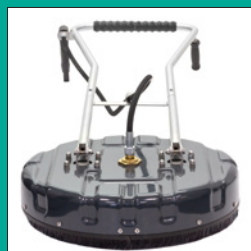

Floater

Professioneller, rotierender Flächenreiniger

Spritzschutzhaube aus robustem ABS-Kunststoff

Arbeitsbreite 520 mm

Führungsbügel mit zusätzlichem ergonomischen Griff

Pistole im Lieferumfang

Inkl. 2 Düsen 1/4" AG

Max. 250 bar / 90 °C

integrierter Siebfilter zur Vermeidung von Düsenverschmutzung

Zusätzlicher ergonomischer Handgriff am Führungsbügel.

Floater

Typ	Arbeitsbreite mm	Max. Druck bar	Max. Temp. °C	Inkl. Düsen	Eingang
Floater	520	250	90	2	M 22 AG