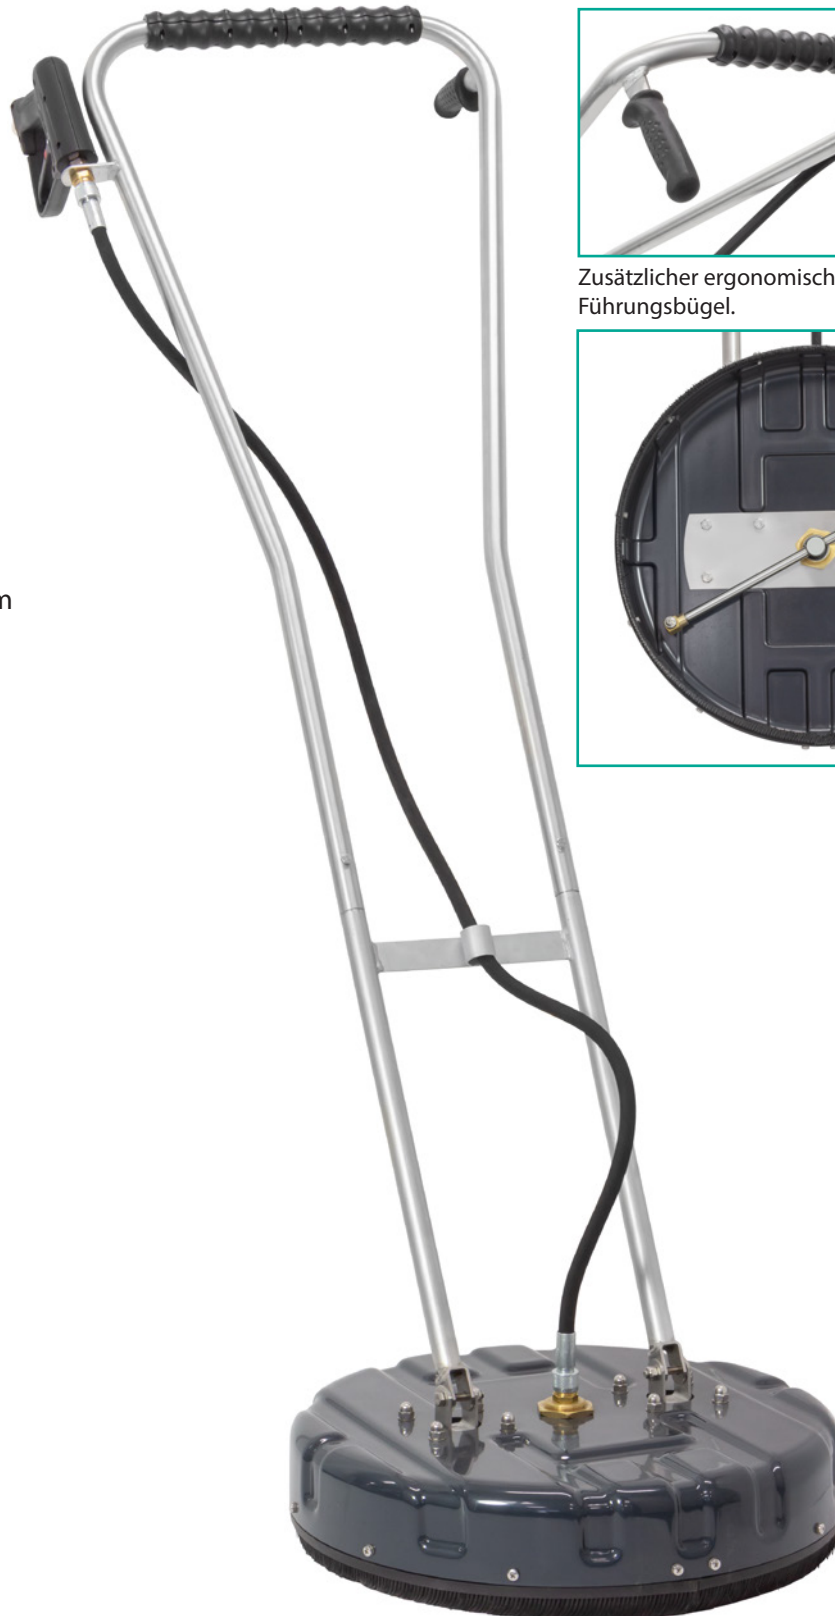

Floater

Professioneller, rotierender Flächenreiniger

Spritzschutzhaube aus robustem ABS-Kunststoff

Arbeitsbreite 520 mm

Führungsbügel mit zusätzlichem ergonomischen Griff

Pistole im Lieferumfang

Inkl. 2 Düsen 1/4" AG

Max. 250 bar / 90 °C

integrierter Siebfilter zur Vermeidung von Düsenverschmutzung

Zusätzlicher ergonomischer Handgriff am Führungsbügel.

Floater

Typ	Arbeitsbreite mm	Max. Druck bar	Max. Temp. °C	Inkl. Düsen	Eingang
Floater	520	250	90	2	M 22 AG